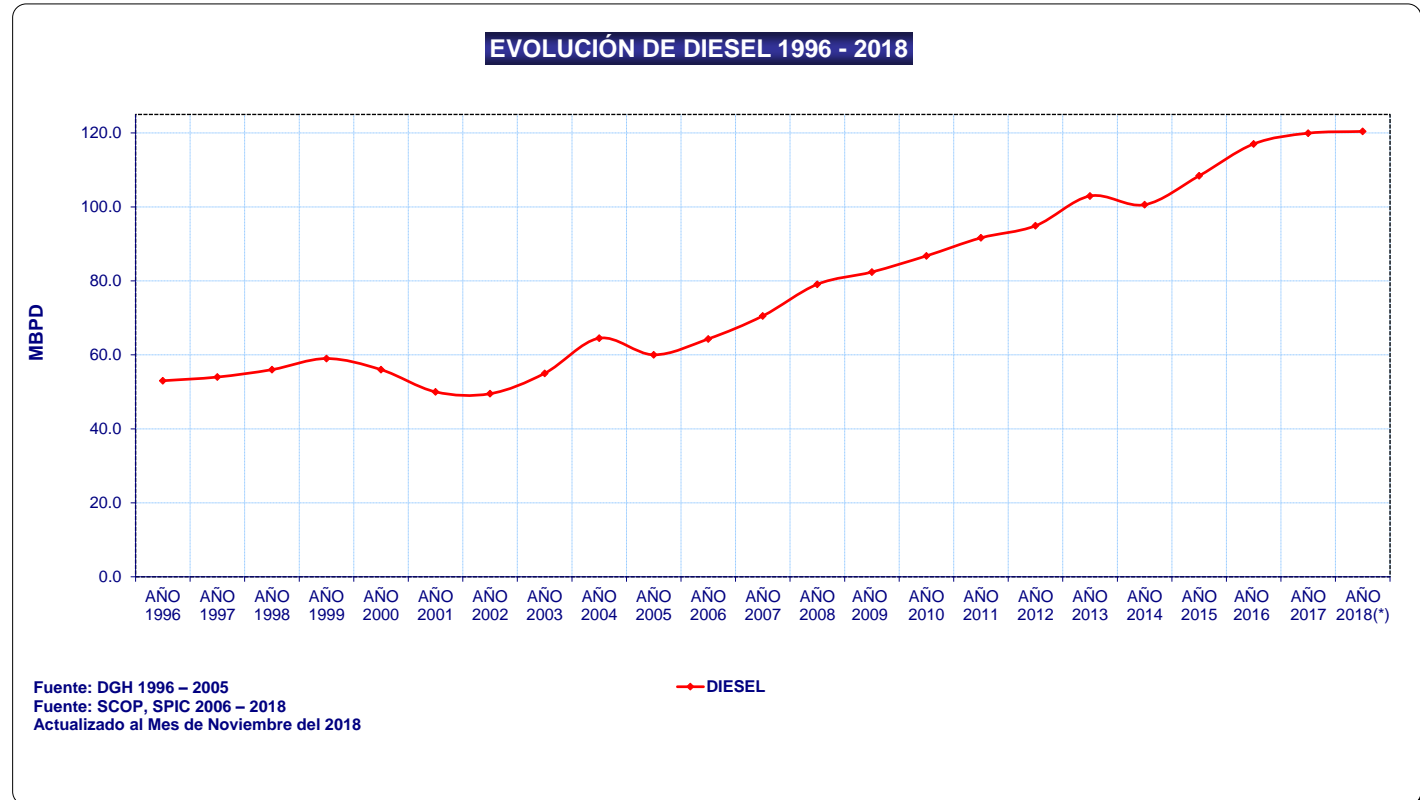

DEMANDA DE DIESEL - POR AÑO

DEMANDA TOTAL DE DIESEL

AÑO	DIESEL
AÑO 1996	53.00
AÑO 1997	54.00
AÑO 1998	56.00
AÑO 1999	59.00
AÑO 2000	56.00
AÑO 2001	50.00
AÑO 2002	49.50
AÑO 2003	55.00
AÑO 2004	64.50
AÑO 2005	60.02
AÑO 2006	64.31
AÑO 2007	70.53
AÑO 2008	79.09
AÑO 2009	82.40
AÑO 2010	86.76
AÑO 2011	91.64
AÑO 2012	94.90
AÑO 2013	102.95
AÑO 2014	100.59
AÑO 2015	108.41
AÑO 2016	117.02
AÑO 2017	119.93
AÑO 2018(*)	120.41

(*) Actualizado a NOVIEMBRE 2018

Unidad: Miles de Barriles/Día

Fuente: Datos del SCOP, SPIC OSINERGMIN - PERÚ